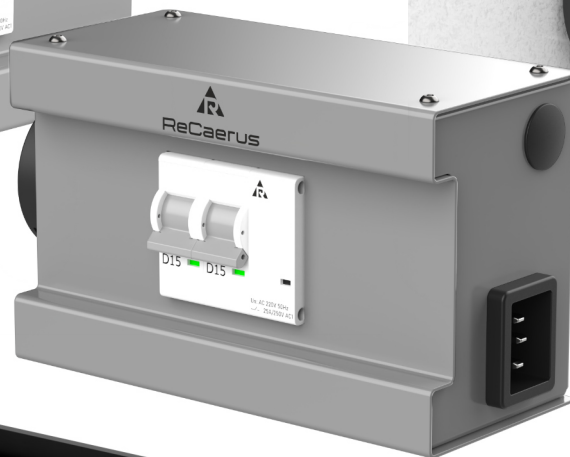

Зарядна станція - це:

- Робота без обслуговування
- Дуже тиха робота
- Немає необхідності заправляти паливо
- Дуже низькі експлуатаційні витрати

Зарядну станцію можна підключити безпосередньо до вашої домашньої мережі за допомогою автоматичного перемикача живлення ReCaerus LTD.

Коли пристрій виявляє відсутність живлення, зарядна станція запускається негайно, а після відновлення живлення пристрій переходить у режим очікування та заряджає акумулятори.