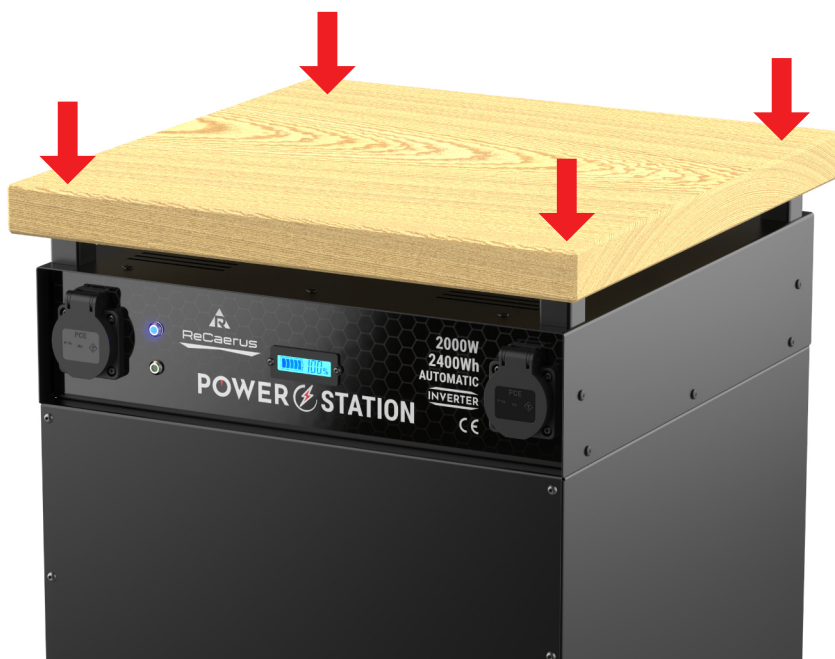

Два розміри дозволять оптимально налаштувати пристрій відповідно до ваших потреб.

Додатковою опцією є можливість монтувати колеса та поверхню з натурального деревного шпону, завдяки чому ви отримаєте елегантний та стильний журнальний столик