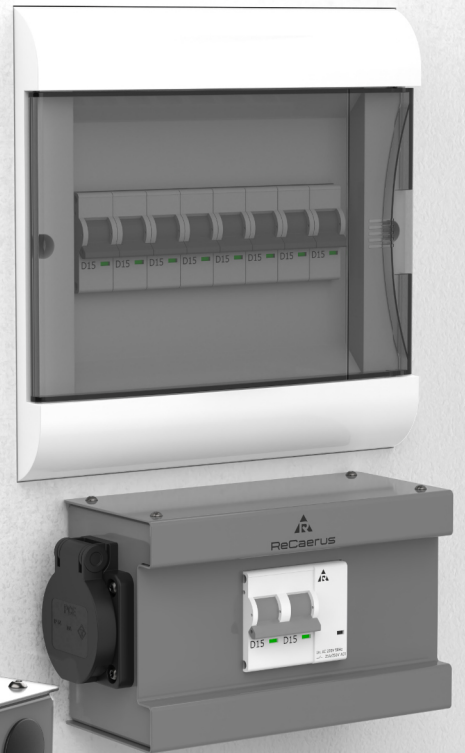

Зарядна станція - це:

- Робота без обслуговування
- Дуже тиха робота
- Немає необхідності заправляти паливо
- Дуже низькі експлуатаційні витрати

Зарядну станцію можна підключити безпосередньо до вашої домашньої мережі за допомогою автоматичного перемикача живлення ReCaerus LTD.

Коли пристрій виявляє відсутність живлення, зарядна станція запускається негайно, а після відновлення живлення пристрій переходить у режим очікування та заряджає акумулятори.